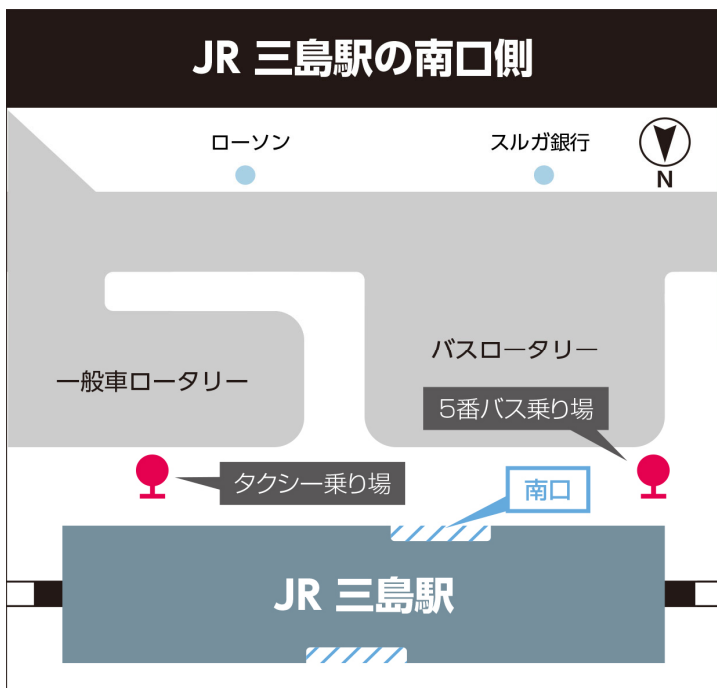

三島駅発 バス時刻表

路線名 降車バス停 時刻	「柳郷地・玉沢」行 南口5番バス乗り場	「夏梅木」行 南口5番バス乗り場	「玉沢(並木町経由)」行 南口5番バス乗り場
	遺伝研前	遺伝研坂下	遺伝研坂下
	バス20分 +徒歩 2分	バス20分 +徒歩10分	バス20分 +徒歩10分
8	---	55	---
9	---	55	---
10	---	55	35
11	---	---	---
12	00	---	---
13	---	00	---
14	00	---	---
15	---	00	---

遺伝研発 バス時刻表

乗車バス停 行き先 時刻	遺伝研前	遺伝研坂下(A)	遺伝研坂下(B) クリーニング店向かい
	三島駅南口	三島駅南口	三島駅南口
	徒歩 2分 +バス20分	徒歩10分 +バス20分	徒歩10分 +バス20分
9	46	23	04
10	---	23	---
11	---	23	11
12	42	---	45
13	---	28	---
14	42	---	45
15	---	28	---
16	---	28	---